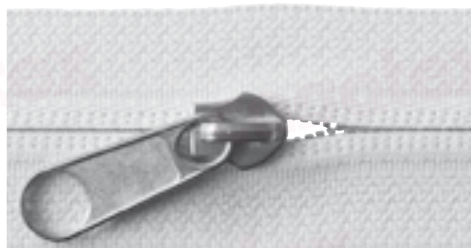

1. **67410** Glissière 1 pce
   assorti à réf. 67400 100 pcs
   sans arrête de recul
   ton sur ton avec le zip

1. **67420** Glissière 1 pce
   assorti à réf. 67400 100 pcs
   sans arrête de recul
   poignée en reverse
   col. 000 = grise argenté