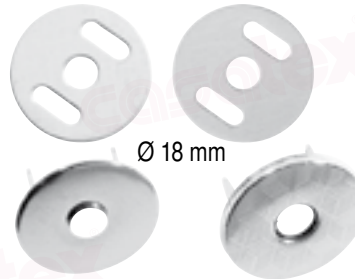

Reissverschlusssschieber

Art. Nr. **67212** Metallschieber passend zu Art. 67202 ohne Rücklaufsperr mit kleinem Griff Ton in Ton mit Reissverschluss  1 Stk
100 Stk

Fermetures + Boucles

Fermeture magnétique en 4 pièces 
7001 014 mm nickelé 1 pce
100 pcs

Fermeture magnétique en 4 pièces 
7001 018 mm nickelé 1 pce
100 pcs

Illustrations en grandeur réelle

Schnallen + Verschlüsse

Magnetverschluss 4-teilig 
7001 014 mm vernickelt 1 Stk
100 Stk

Magnetverschluss 4-teilig 
7001 018 mm vernickelt 1 Stk
100 Stk